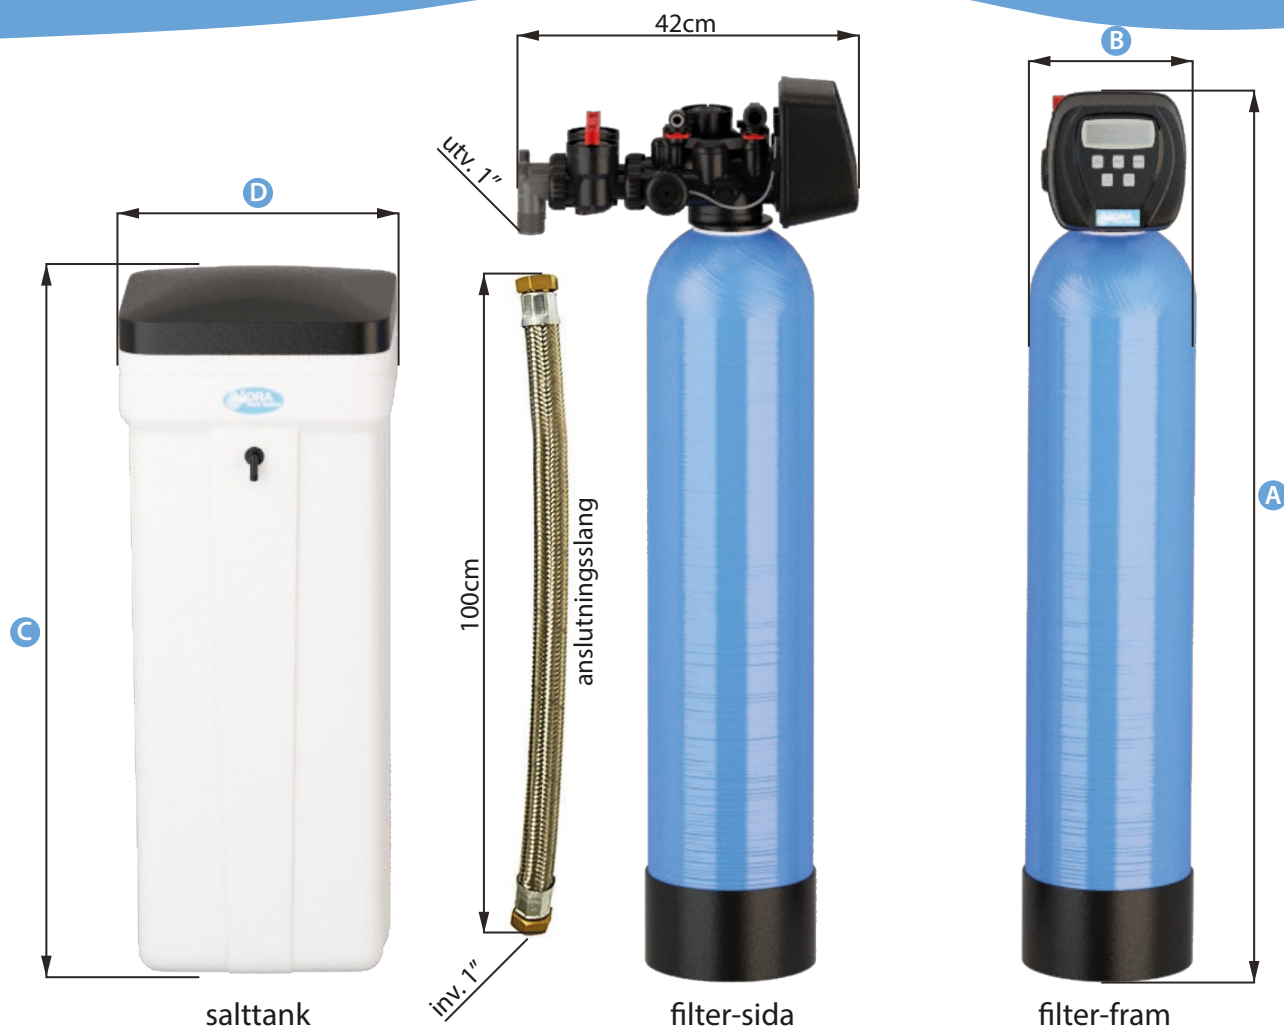

By-pass enhet

JÄDRA Uranfilter

Modellbenämning	M	L	XL	XXL
Reningsflöde (liter/min)	25	35	50	70
Mått A	110	132	153	156
Mått B	27	27	31	37
Mått C	88	88	88	104
Mått D	33	33	38	59
Vattenåtgång omladdning	250 liter	300 liter	400 liter	700 liter
Krav EI & Avlopp	Ja	Ja	Ja	Ja
Röranlutning	1"	1"	1"	1"
Saltåtgång omladdning	3,8kg	4,8kg	8kg	12kg