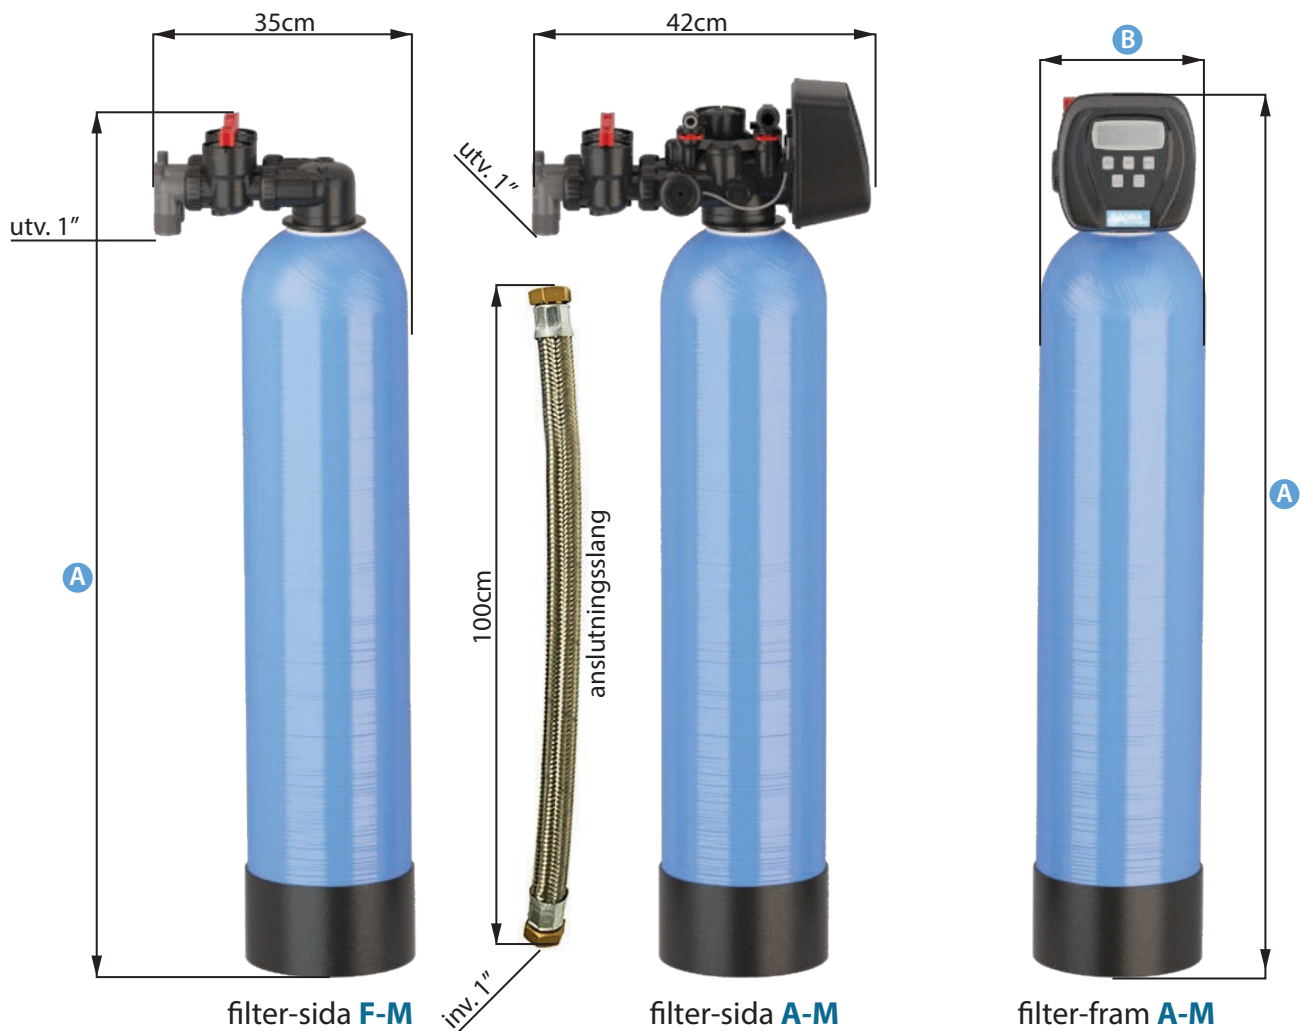

Filtret behöver då tillgång till el och avlopp i närheten av tänkt filterplacering. Backspolningen motverkar spårbildning i filtermassan samt spolar rent filtermassan från orenheter som fastnat i massan.

Ett backspolande kolfilter kan förlänga livslängden på kolet så byten av filtermassan ej behöver göras lika ofta.

Samtliga våra kolfilter levereras direkt till dörr, färdigt för installation. På JRV system betyder färdigt för installation att filtret är monterat och klart och levereras med bypassenhet och anslutnings slangar.

Att tänka på

- Vattenfiltret skall placeras frostfritt
- Vattenfiltret har ett arbetstryck mellan 2 - 6 bar.

Modell F
utan backspolning

Modell A
med backspolning

BYPASS

JÄDRA KOLFILTER

Modellbenämning	A-M	F-M
Utförande	Backspolning	Flöde
Reningsflöde (liter/min)	25	25
Mått A	153	147
Mått B	31	31
Vattenåtgång omladdning	200 liter	-
Krav EI & Avlopp	Ja	Nej
Röranslutning	1"	1"