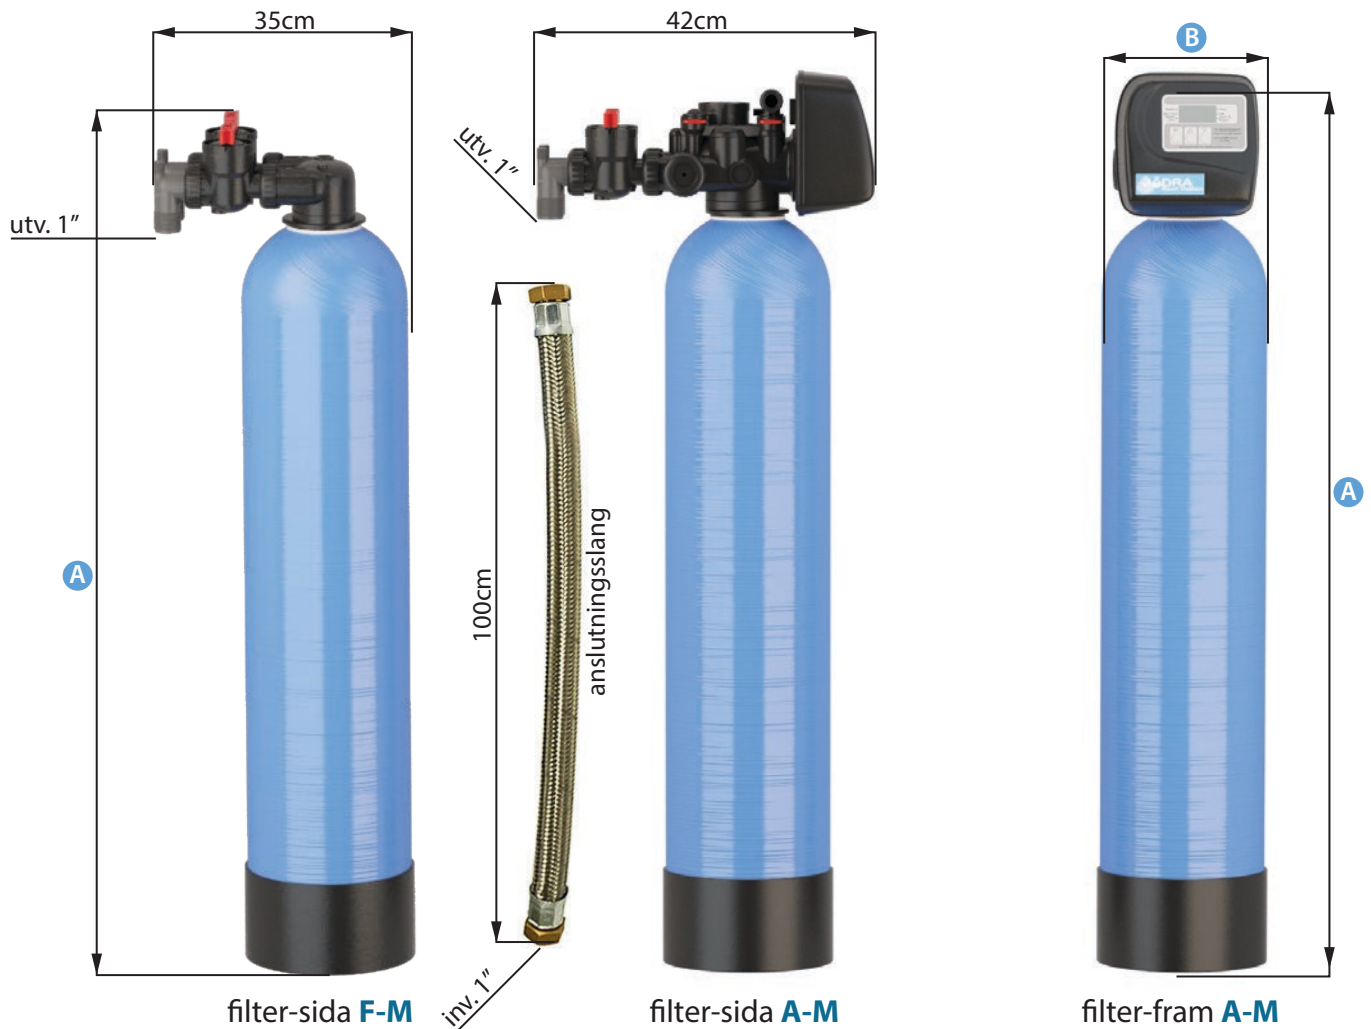

Filtret behöver då tillgång till el och avlopp i närheten av tänkt filterplacering. Backspolningen motverkar spårbildning i filtermassan samt spolar rent filtermassan från orenheter som fastnat i massan.

Ett backspolande kolfilter kan förlänga livslängden på kolet så byten av filtermassan ej behöver göras lika ofta.

Samtliga våra kolfilter levereras direkt till dörr, färdigt för installation. På JRV system betyder färdigt för installation att filtret är monterat och klart och levereras med bypassenhet och anslutningsslangar.

Att tänka på

- Vattenfiltret skall placeras frostfritt
- Vattenfiltret har ett arbetstryck mellan 2 - 6 bar.

Modell F
utan backspolning

Modell A
med backspolning

BYPASS

JÄDRA KOLFILTER

Modellbenämning	A-M	F-M
Utförande	Backspolning	Flöde
Reningsflöde (liter/min)	25	25
Mått A	153	147
Mått B	31	31
Vattenåtgång omladdning	200 liter	-
Krav EI & Avlopp	Ja	Nej
Röranslutning	1"	1"

KOMPLETT OCH FÄRDIGBYGGD VID LEVERANS

Jädra Rent Vatten levererar alltid ditt nya filter komplett och färdigbyggd för installation.

Detta innebär att du spar tid och pengar när filtret inte behöver monteras av dig eller din rörmokare samt att du får tyggheten av att ditt filter är monterat av proffs på vattenfilter.